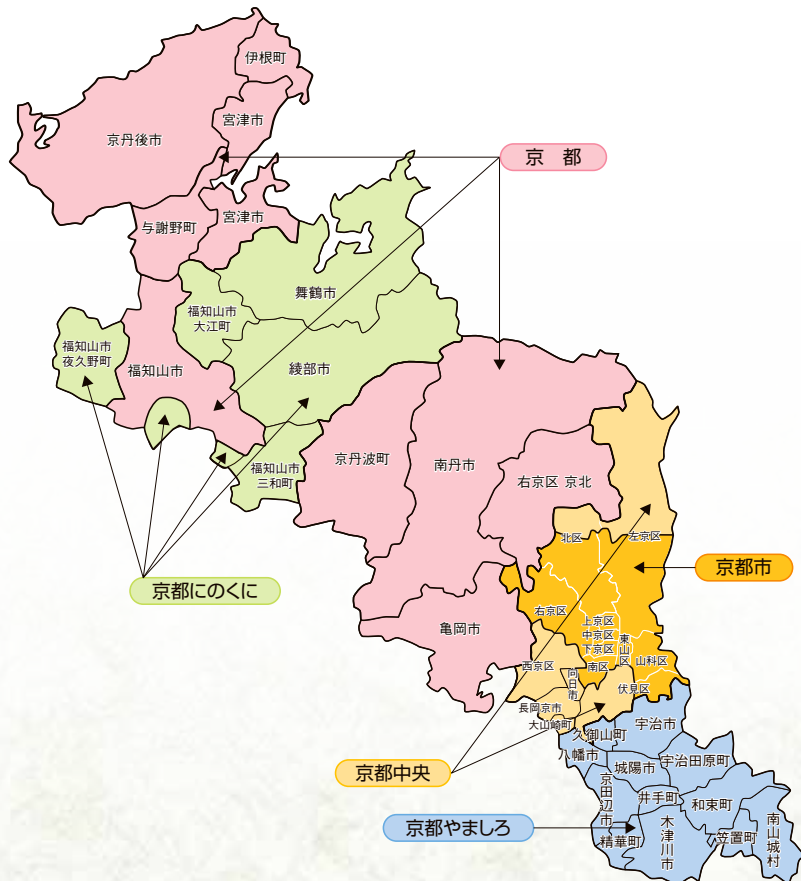

ご参考

■ 府内JAバンク会員のご紹介 (2019年7月現在)

● 府内JA

JA名	郵便番号	住 所	電話番号	店舗数	ATM台数
京 都 市	615-0046	京都市右京区西院西溝崎町24	075-314-0898	16	18
京 都 中 央	617-0826	京都府長岡京市開田4-14- 8	075-955-8571	19	17
京都やましろ	610-0331	京都府京田辺市田辺鳥本1-2	0774-62-1200	17	34
京 都	621-0806	京都府亀岡市余部町天神又2	0771-22-5505	31	58
京都にのくに	623-0053	京都府綾部市宮代町前田20	0773-42-2092	14	25
5 JA		計		97	152

● 当 会

店舗名	郵便番号	住 所	電話番号	A T M台数
本 店	612-8451	京都市伏見区中島北ノ口町6	075-681-2412	1

京都府内農業協同組合一覧図

ご参考