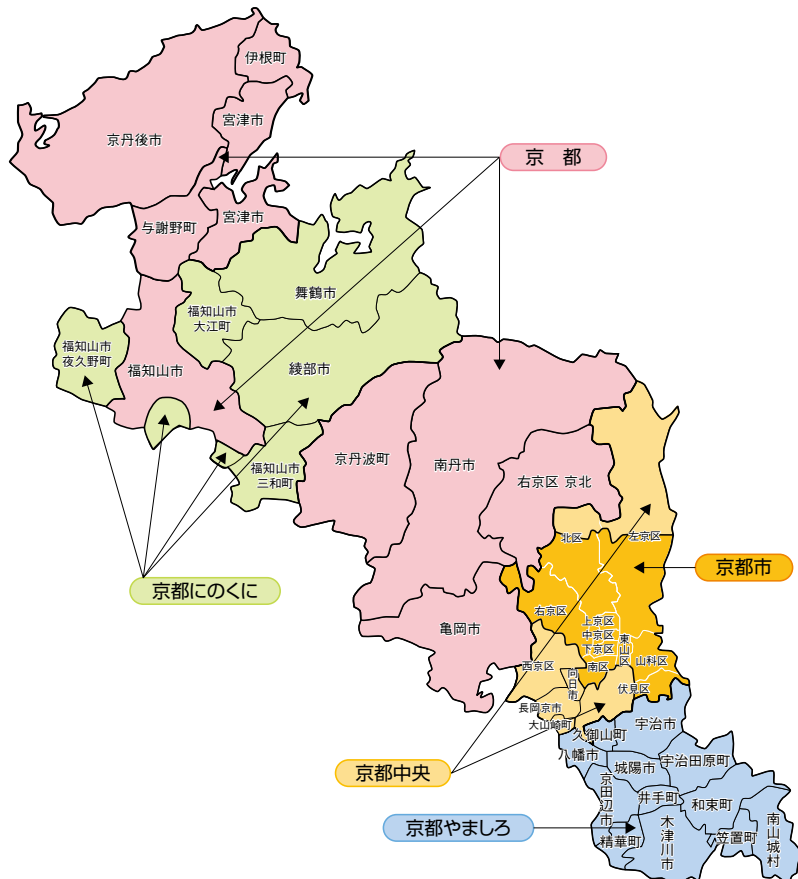

ご参考

【府内JAバンク会員のご紹介】（平成28年7月現在）

● 府内JA

JA名	郵便番号	住 所	電話番号	店舗数	ATM台数
京 都 市	615-0046	京都市右京区西院西溝崎町24	075-314-0898	17	16
京 都 中 央	617-0826	京都府長岡京市開田4-14-8	075-955-8571	19	17
京都やましろ	610-0331	京都府京田辺市田辺鳥本1-2	0774-62-1200	17	35
京 都	621-0806	京都府亀岡市余部町天神又2	0771-22-5505	31	59
京都にのくに	623-0053	京都府綾部市宮代町前田20	0773-42-2092	14	26
計				98	153

● 当 会

店舗名	郵便番号	住 所	電話番号	A T M台数
本 店	612-8451	京都市伏見区中島北ノ口町6	075-681-2412	1

京都府内農業協同組合一覧図

ご参考