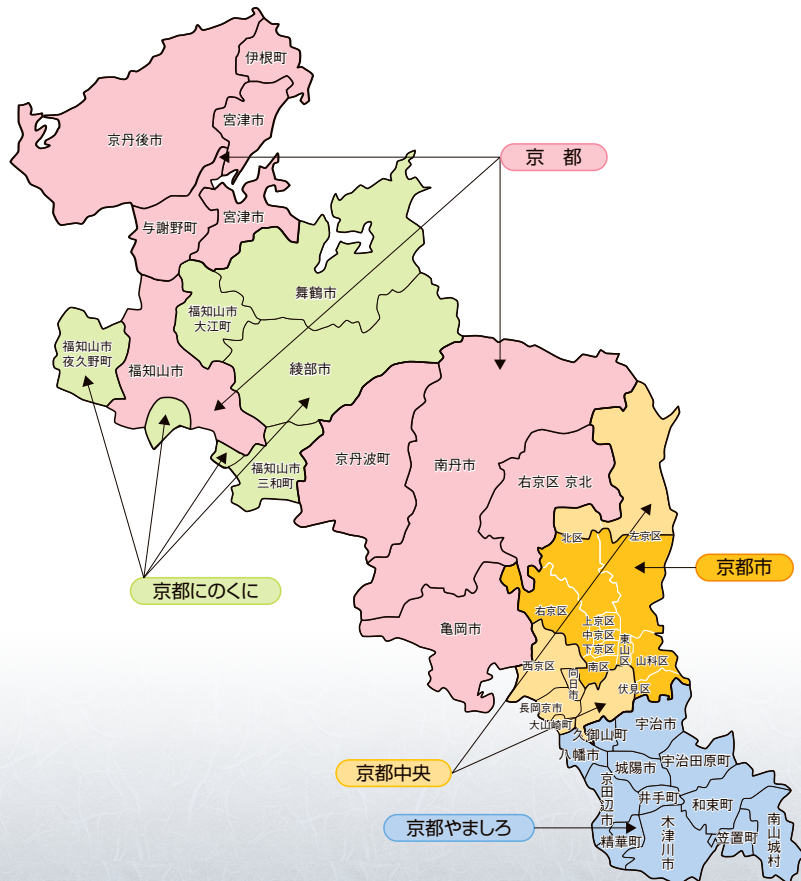

ご参考

■ 府内JAバンク会員のご紹介 (2021年7月現在)

● 府内JA

JA名	郵便番号	住 所	電話番号	店舗数	ATM台数
京 都 市	615-0046	京都市右京区西院西溝崎町24	075-314-0898	16	18
京 都 中 央	617-0826	京都府長岡京市開田4-14- 8	075-955-8571	18	18
京都やましろ	610-0331	京都府京田辺市田辺鳥本1-2	0774-62-1200	17	25
京 都	621-0806	京都府亀岡市余部町天神又2	0771-22-5505	31	58
京都にのくに	623-0053	京都府綾部市宮代町前田20	0773-42-2092	14	25
5 JA		計		96	144

● 当 会

店舗名	郵便番号	住 所	電話番号	A T M台数
本 店	601-8585	京都市南区東九条西山王町1番地	075-681-2412	1

京都府内農業協同組合一覧図

ご参考